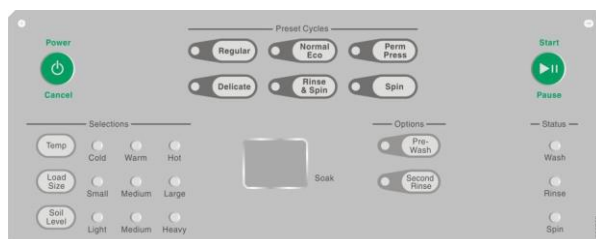

ПРЕИМУЩЕСТВА:

- Диспенсер для порошков с 4 отверстиями с улучшенной промывкой и самоочищением контейнера;
- Панель управления расположена под углом: 45° - стандартная версия ;
- Дверной замок с немедленным открытием для быстрого доступа к барабану после завершения цикла;
- Лопасть с изгибами позволяет зачерпывать воду в обоих направлениях, что увеличивает качество стирки, а отсутствие закрытого пространства предотвращает распространение грибка и плесени;
- Балансировочные кольца и усовершенствованная подвеска для плавного, непрерывного цикла стирки и снижения уровня шума;
- Амортизаторы для снижения вибрации на 76%;
- Дополнительное кромочное уплотнение, водосточное отверстие, увеличенное расстояние между подшипниками для увеличения прочности и срока службы оборудования;
- Два транспортных болта в задней части для крепления упрощают процесс установки;
- Широкая дверь для загрузки белья;
- Блокировка двери;
- Не требует крепления к полу;

ТЕХНИЧЕСКИЕ ДАННЫЕ	NF3JLBSP403NW22
Габариты: высота / ширина / глубина, мм	1027 / 704 / 683
Вес, кг	120
Объем барабана, л	97
Программы / режимы / оснащение	
Дисплей	цифровой
Температура, °C	30-90°
Подключение к холодной и горячей воде	да
Корпус	
Цвет / Материал корпуса	белый / окраш. сталь
Операционные данные	
Максимальная загрузка, кг.	10
Остаточная влажность, %	53
Скорость отжима, об/мин	1200
Номинальная мощность, кВт	5,47
Уровень шума стирка/отжим дБ(А)	48 / 70
Технические данные	
Электроподключение	1-3 фазное
Номинальное напряжение	220 / 380
Предохранитель, А	16
Мощность подключения (Вт)	7200

УПРАВЛЕНИЕ:

- Время до окончания цикла
- 6 кнопок предустановленных программ:
 - Стандартная стирка
 - Стандартная эко-программа
 - Программа по умолчанию
 - Деликатная
 - Полоскание и отжим
 - Отжим
- Регулировка цикла :
 - 3 уровня температуры
 - 3 уровня загрузки
 - 3 степени загрязнения
- Опции программы :
 - Дополнительная предварительная стирка
 - Второе дополнительное полоскание
 - Индикатор статуса цикла